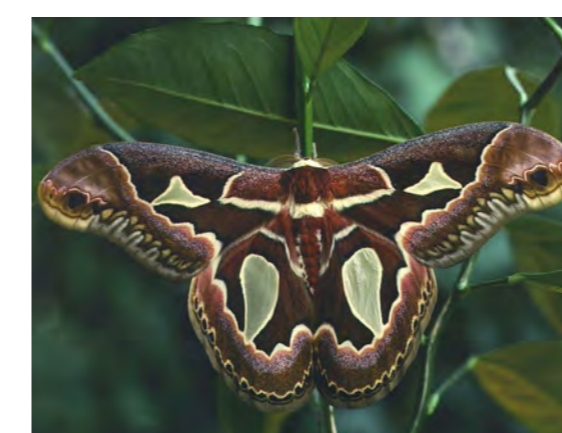

Rothschildia orizaba (América)